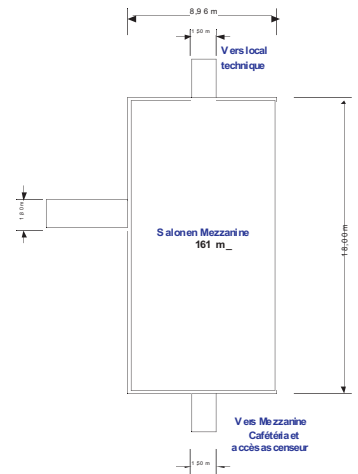

## SALON EN MEZZANINE

- 1 Cafétéria
- 1 Distributeur de billets
- 2 Sanitaires hommes
- 2 Sanitaires femmes

### DIMENSIONS

9,00 m x 30,00 m

## DIMENSIONS

Mezzanine : 9,00 m x 30,00 m